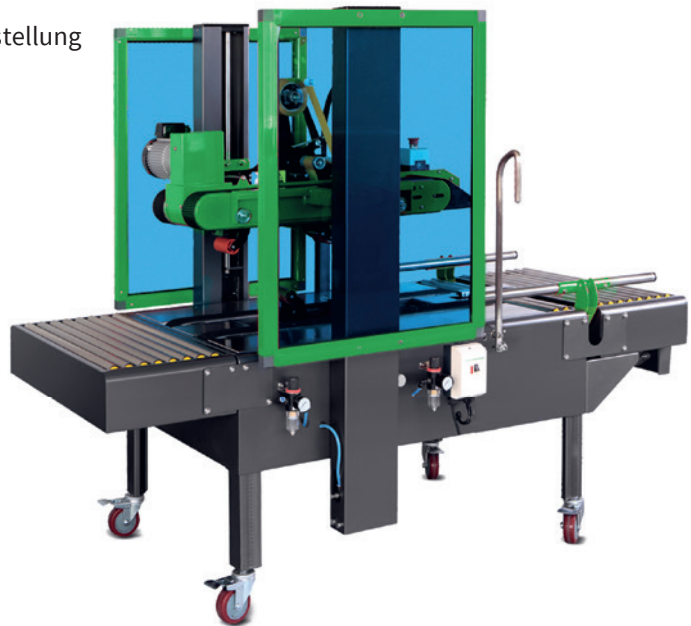

PACKAGING

Verschlussvollautomat

IGEPA easy Advanced

- Automatische Kartonformaterkennung
- Stufenlos höhenverstellbar
- Einlaufrollenbahn mit Pakethalter zum einfachen Befüllen der Kartons
- Einsetzbare Klebebandbreiten 48-75 mm
- Fixierbare Kartonhöhe ermöglicht Festformat-Einstellung
- Durch vorhandene Rollen mobil einsetzbar

Technische Eigenschaften

Klebebandabmessung	48-75 mm
Transportbandgeschwindigkeit	22 m/min.
Rollenbahn	Integrierte 45 cm Ein- und Auslaufbahn
Länge (min.-max.)	150- ∞ mm
Breite (min.-max.)	180-580 mm
Höhe (min.-max.)	130-600 mm
Formaterkennung	automatisch / pneumatisch
Rollen	Enthalten
Benötigte Anschlüsse	220 V – 1 Phase – 50 Hz, Luftdruck 6 Bar (trocken)
Gewicht	ca. 310 kg
Artikelnummer	KEY780M1-ADVANCED