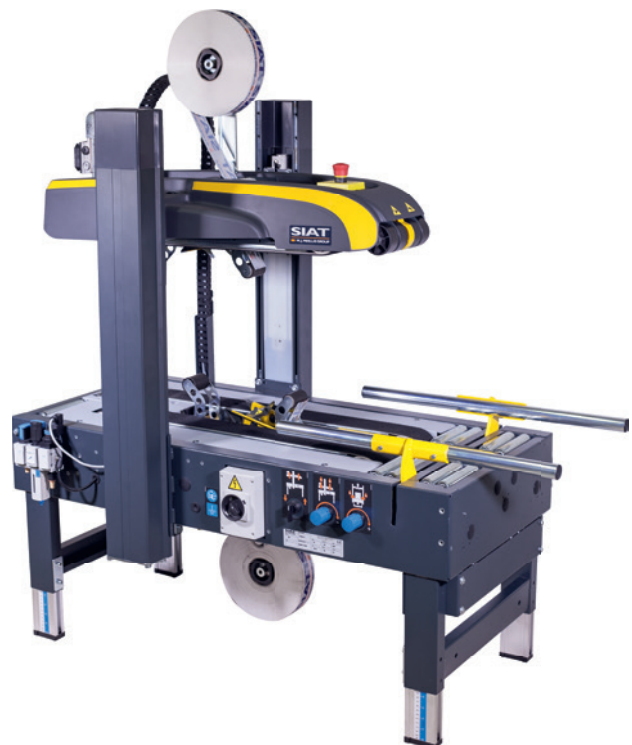

PACKAGING

Verschlussvollautomat

SIAT SR20

- Selbsttätige Formateinstellung und 4 Transportbänder sorgen für perfekte Steuerung
- Stufenlos höhenverstellbar durch pneumatisches System
- Fixierbare Kartonhöhe ermöglicht Festformat-Einstellung

Technische Eigenschaften

Klebebandabmessung	50 mm
Transportbandgeschwindigkeit	13,5 m/min. (auf der Grundlage von kurzen Kartons)
Rollenbahn	optional
Länge (min.–max.)	150–∞ mm
Breite (min.–max.)	140 / 170–500 mm (abhängig vom Klebekopf)
Höhe (min.–max.)	100–500 mm
Formaterkennung	automatisch / pneumatisch
Rollen	optional
Benötigte Anschlüsse	380 V – 3 Phasen – 50 Hz, Luftdruck 5,5–7 Bar (trocken)
Gewicht	ca. 170 kg
Artikelnummer	KSA780M1-SR20